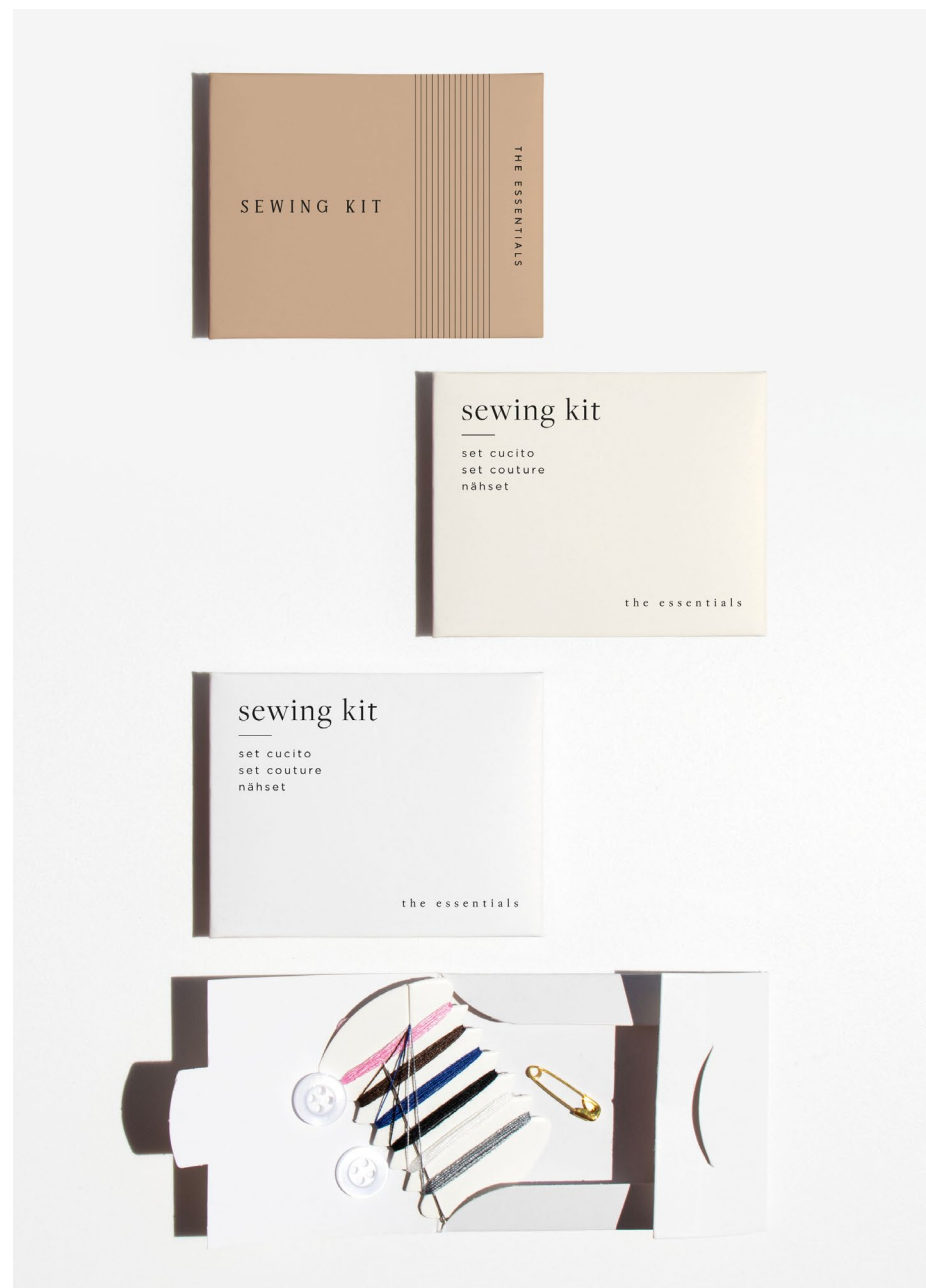

02ASETUFFIAKRAFT

CARTONATO SET CUCITO

CONTENUTO

- 1 ago
- 1 spilla da balia
- 2 bottoni
- 6 fili colorati

PLUS

Packaging: carta riciclabile

DIMENSIONI

Packaging: chiuso 56 x 71 mm

BIANCO

02ASETUCITOBIANCO

CREMA

02ACUCITOCREMA

AVANA

02ASETUCITOKRAFT

CARTONATO SET BARBA

CONTENUTO

CREMA

02ABARBACREMA

AVANA

02ABARBAKRAFT

CARTONATO SET IGIENICO

CONTENUTO

2 dischetti struccanti in cotone

4 cotton fioc