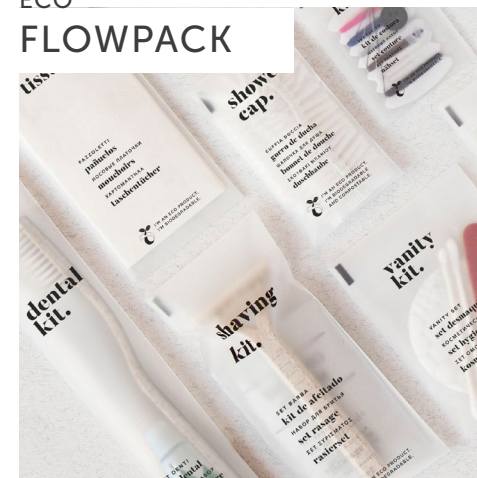

COLLEZIONE
ACCESSORI

allegri.
COSMETIC SOLUTIONS

COLLEZIONI ACCESSORI

CARTONATO BIANCO

CARTONATO CREMA

CARTONATO AVANA

ACCESSORI DI STILE

UNA GAMMA COMPLETA DI ACCESSORI DAL DESIGN SOBRIO ED ELEGANTE CHE SI ADATTA FACILMENTE A DIVERSE TIPOLOGIE DI AMBIENTI. STUDIATA IN TRE DIVERSE VERSIONI (BIANCO, CREMA ED AVANA) TUTTE REALIZZATE IN CARTONCINO 100% RICICLABILE.

ECO FLOWPACK

UNO SGUARDO AL FUTURO

L'INNOVATIVA LINEA DI ACCESSORI IN FLOWPACK PENSATA PER CONTRIBUIRE ALLA RIDUZIONE DELL'IMPATTO AMBIENTALE. UNA GAMMA CREATA CON UN PACKAGING TOTALMENTE BIODEGRADABILE E CON ACCESSORI SIA BIODEGRADABILI CHE COMPOSTABILI. UNA COLLEZIONE CHE VUOLE ESSERE UNA RISPOSTA CONCRETA AL TEMA DELLA SALVAGUARDIA DELLA NATURA.

CARTONATO BIANCO

CARTONATO CREMA

CARTONATO AVANA

CARTONATO

CUFFIA DOCCIA

CONTENUTO

1 cuffia doccia trasparente

PLUS