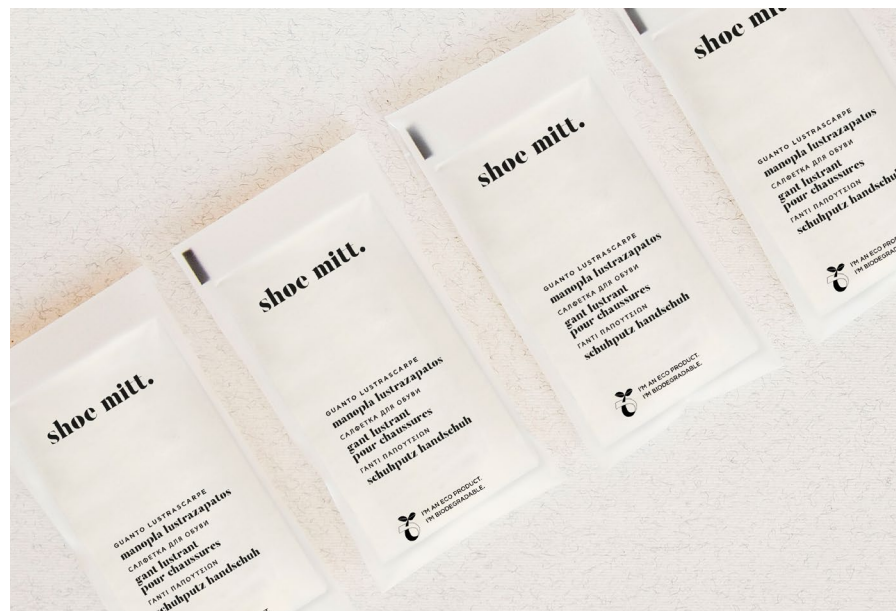

PLUS

- Flow-pack: biodegradabile
- Dischetto: 100% cotone organico
- Cotton fioc: 100% cotone organico naturale, bastoncino in cartone
- Lima: cartone
- Dischetto, cotton fioc e lima in materiale compostabile

DIMENSIONI

Flow-pack: chiuso 70 x 90 mm

02AVANITYFLOWECO

ECO
PRODUCT

BIO
PACKAGING

COMPOSTABLE
PACKAGING

ECO FLOWPACK GUANTO LUSTRASCARPE

CONTENUTO